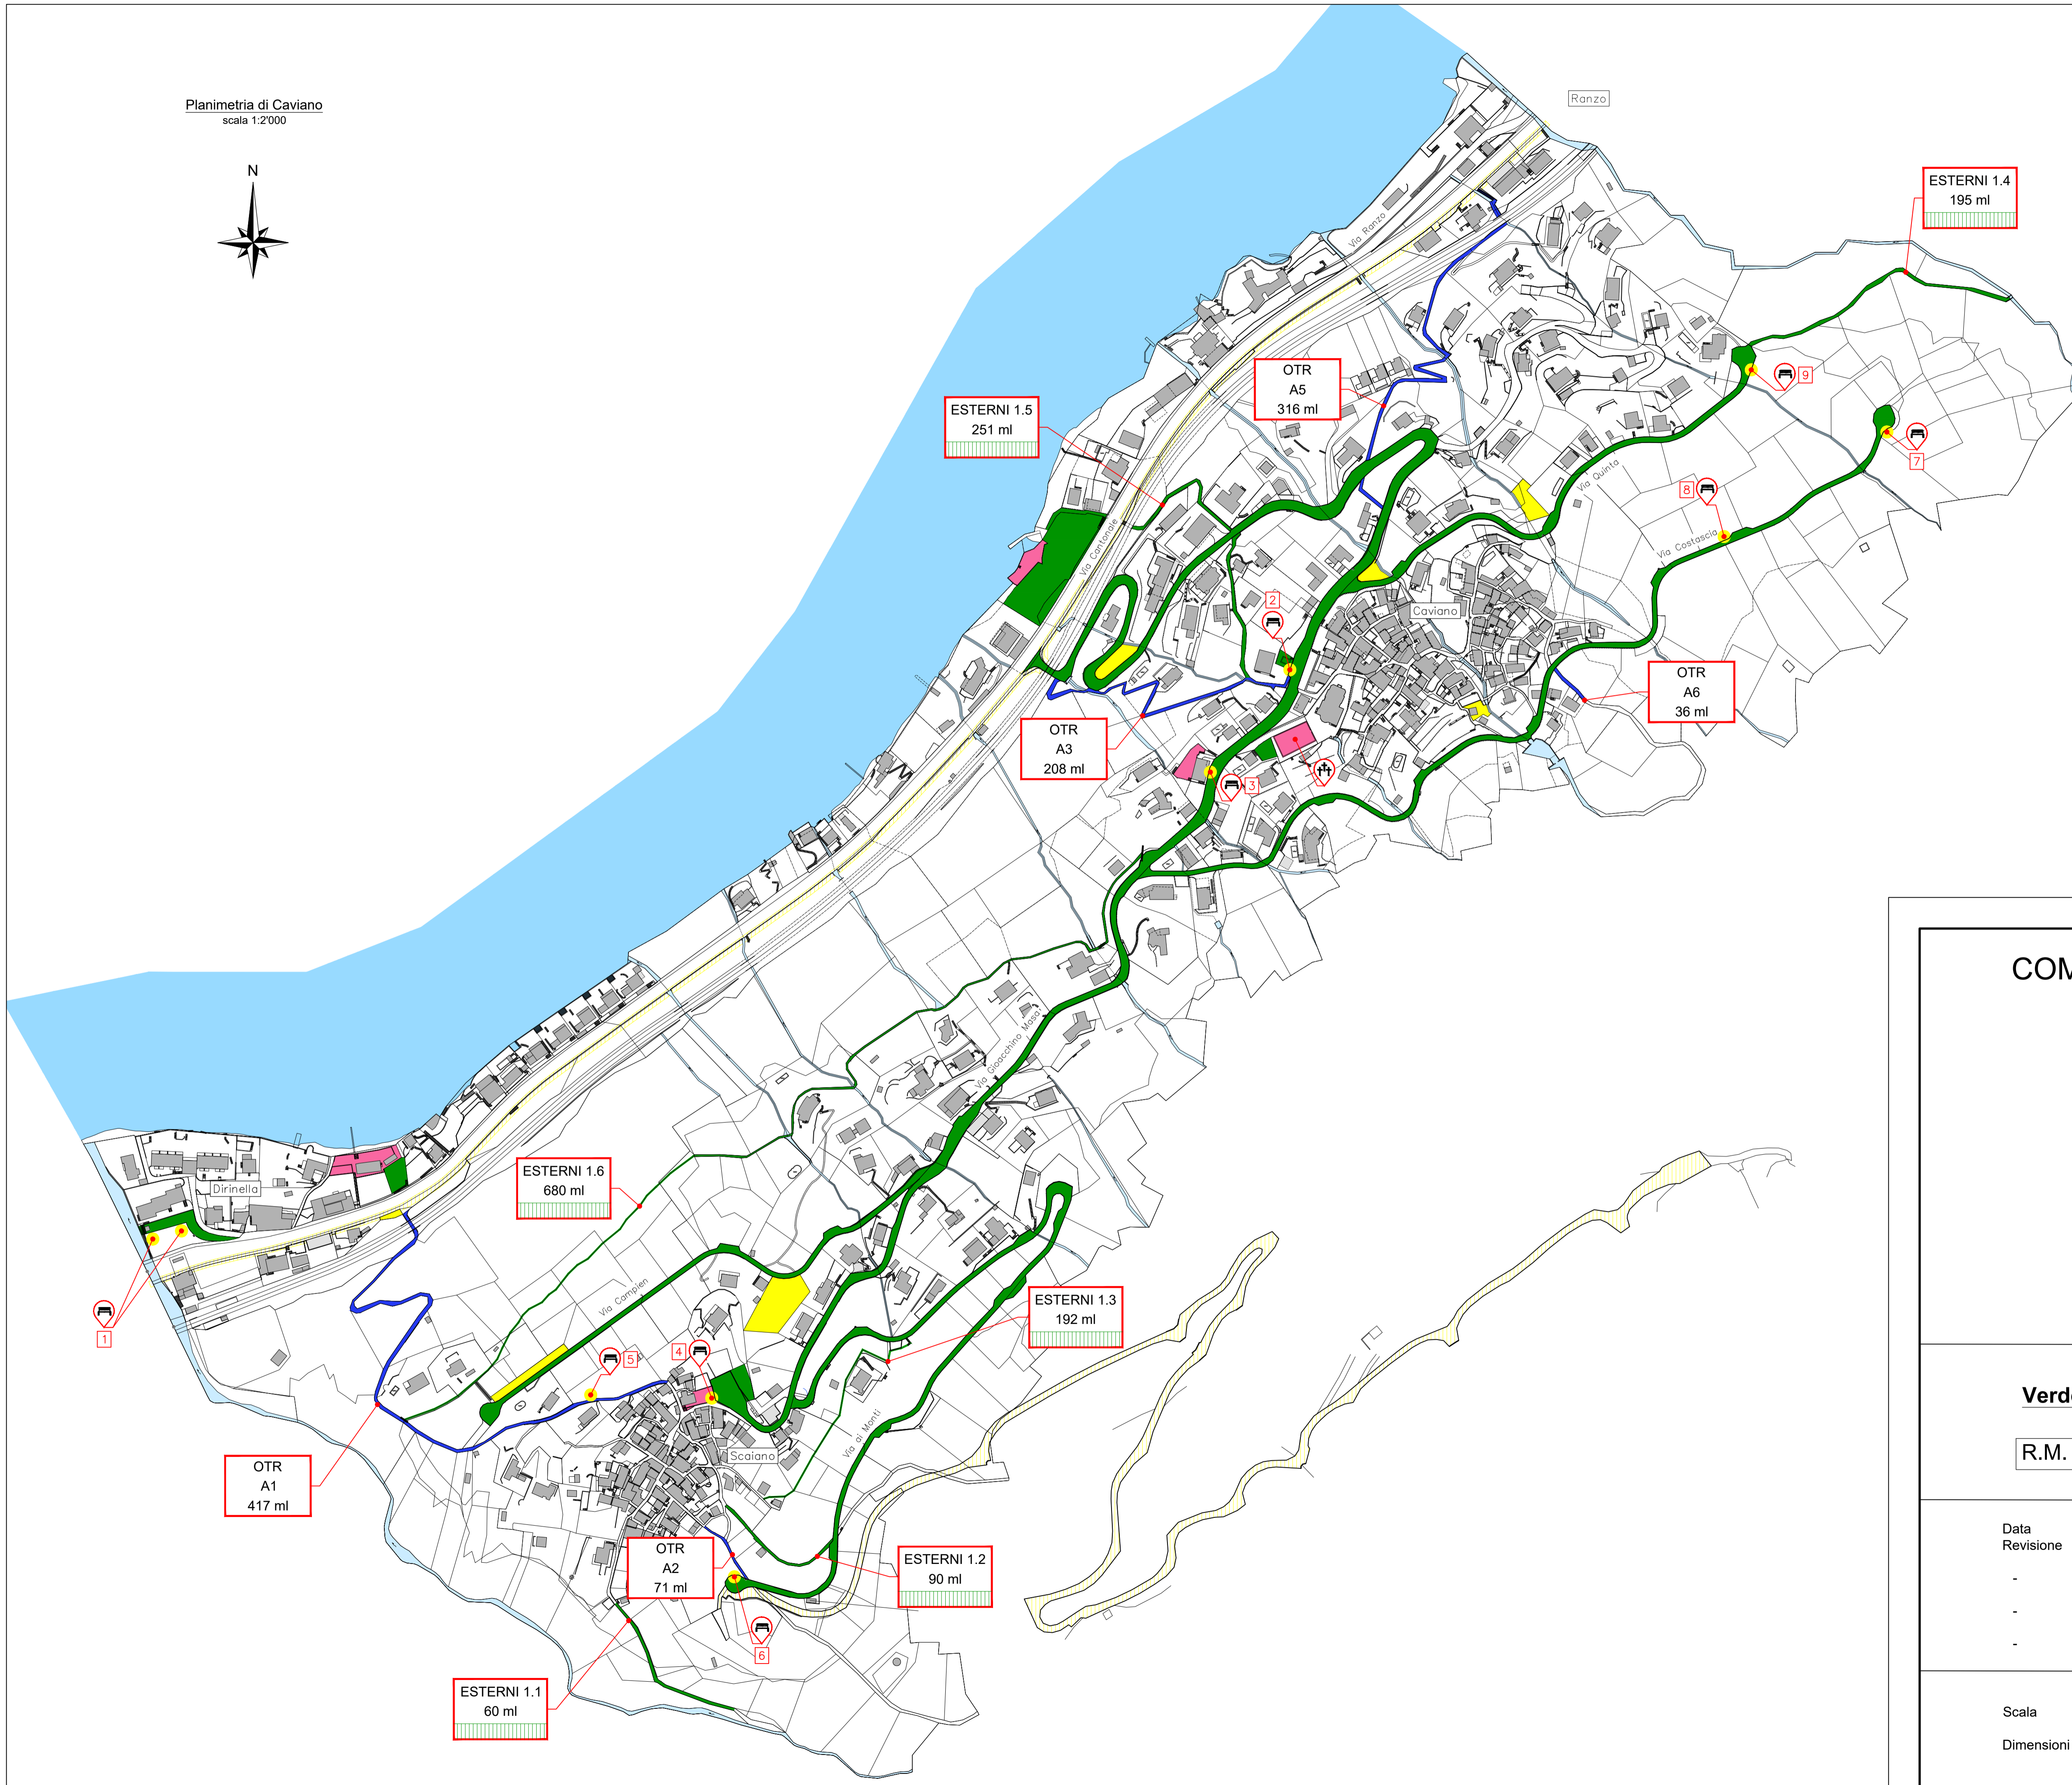

Planimetria di Caviano
scala 1:2'000

Legenda priorità di intervento / esecutore:

Priorità di intervento	Esecutore	
	Comune	Esterni
Livello 1		
Livello 2		
Livello 3		

Legenda simboli

Descrittivo	Simboli
Panchine	
Lidi comunali	
Giardini pubblici	
Aiuole / Fioriere	
Alberi	
Parco giochi	
Verde edifici pubblici	
Altre aree verdi	
Cimitero	
Centro sportivo	
Percorso vita	

COMUNE DI GAMBAROGNO

SEZIONE DI CAVIANO

Verde pubblico - piano di azione 2020

R.M. 526 / 2020 del 25 maggio 2020

Data
Revisione

-
-
-

Scala 1 : 2'000

Dimensioni A1 (841 x 594 mm)