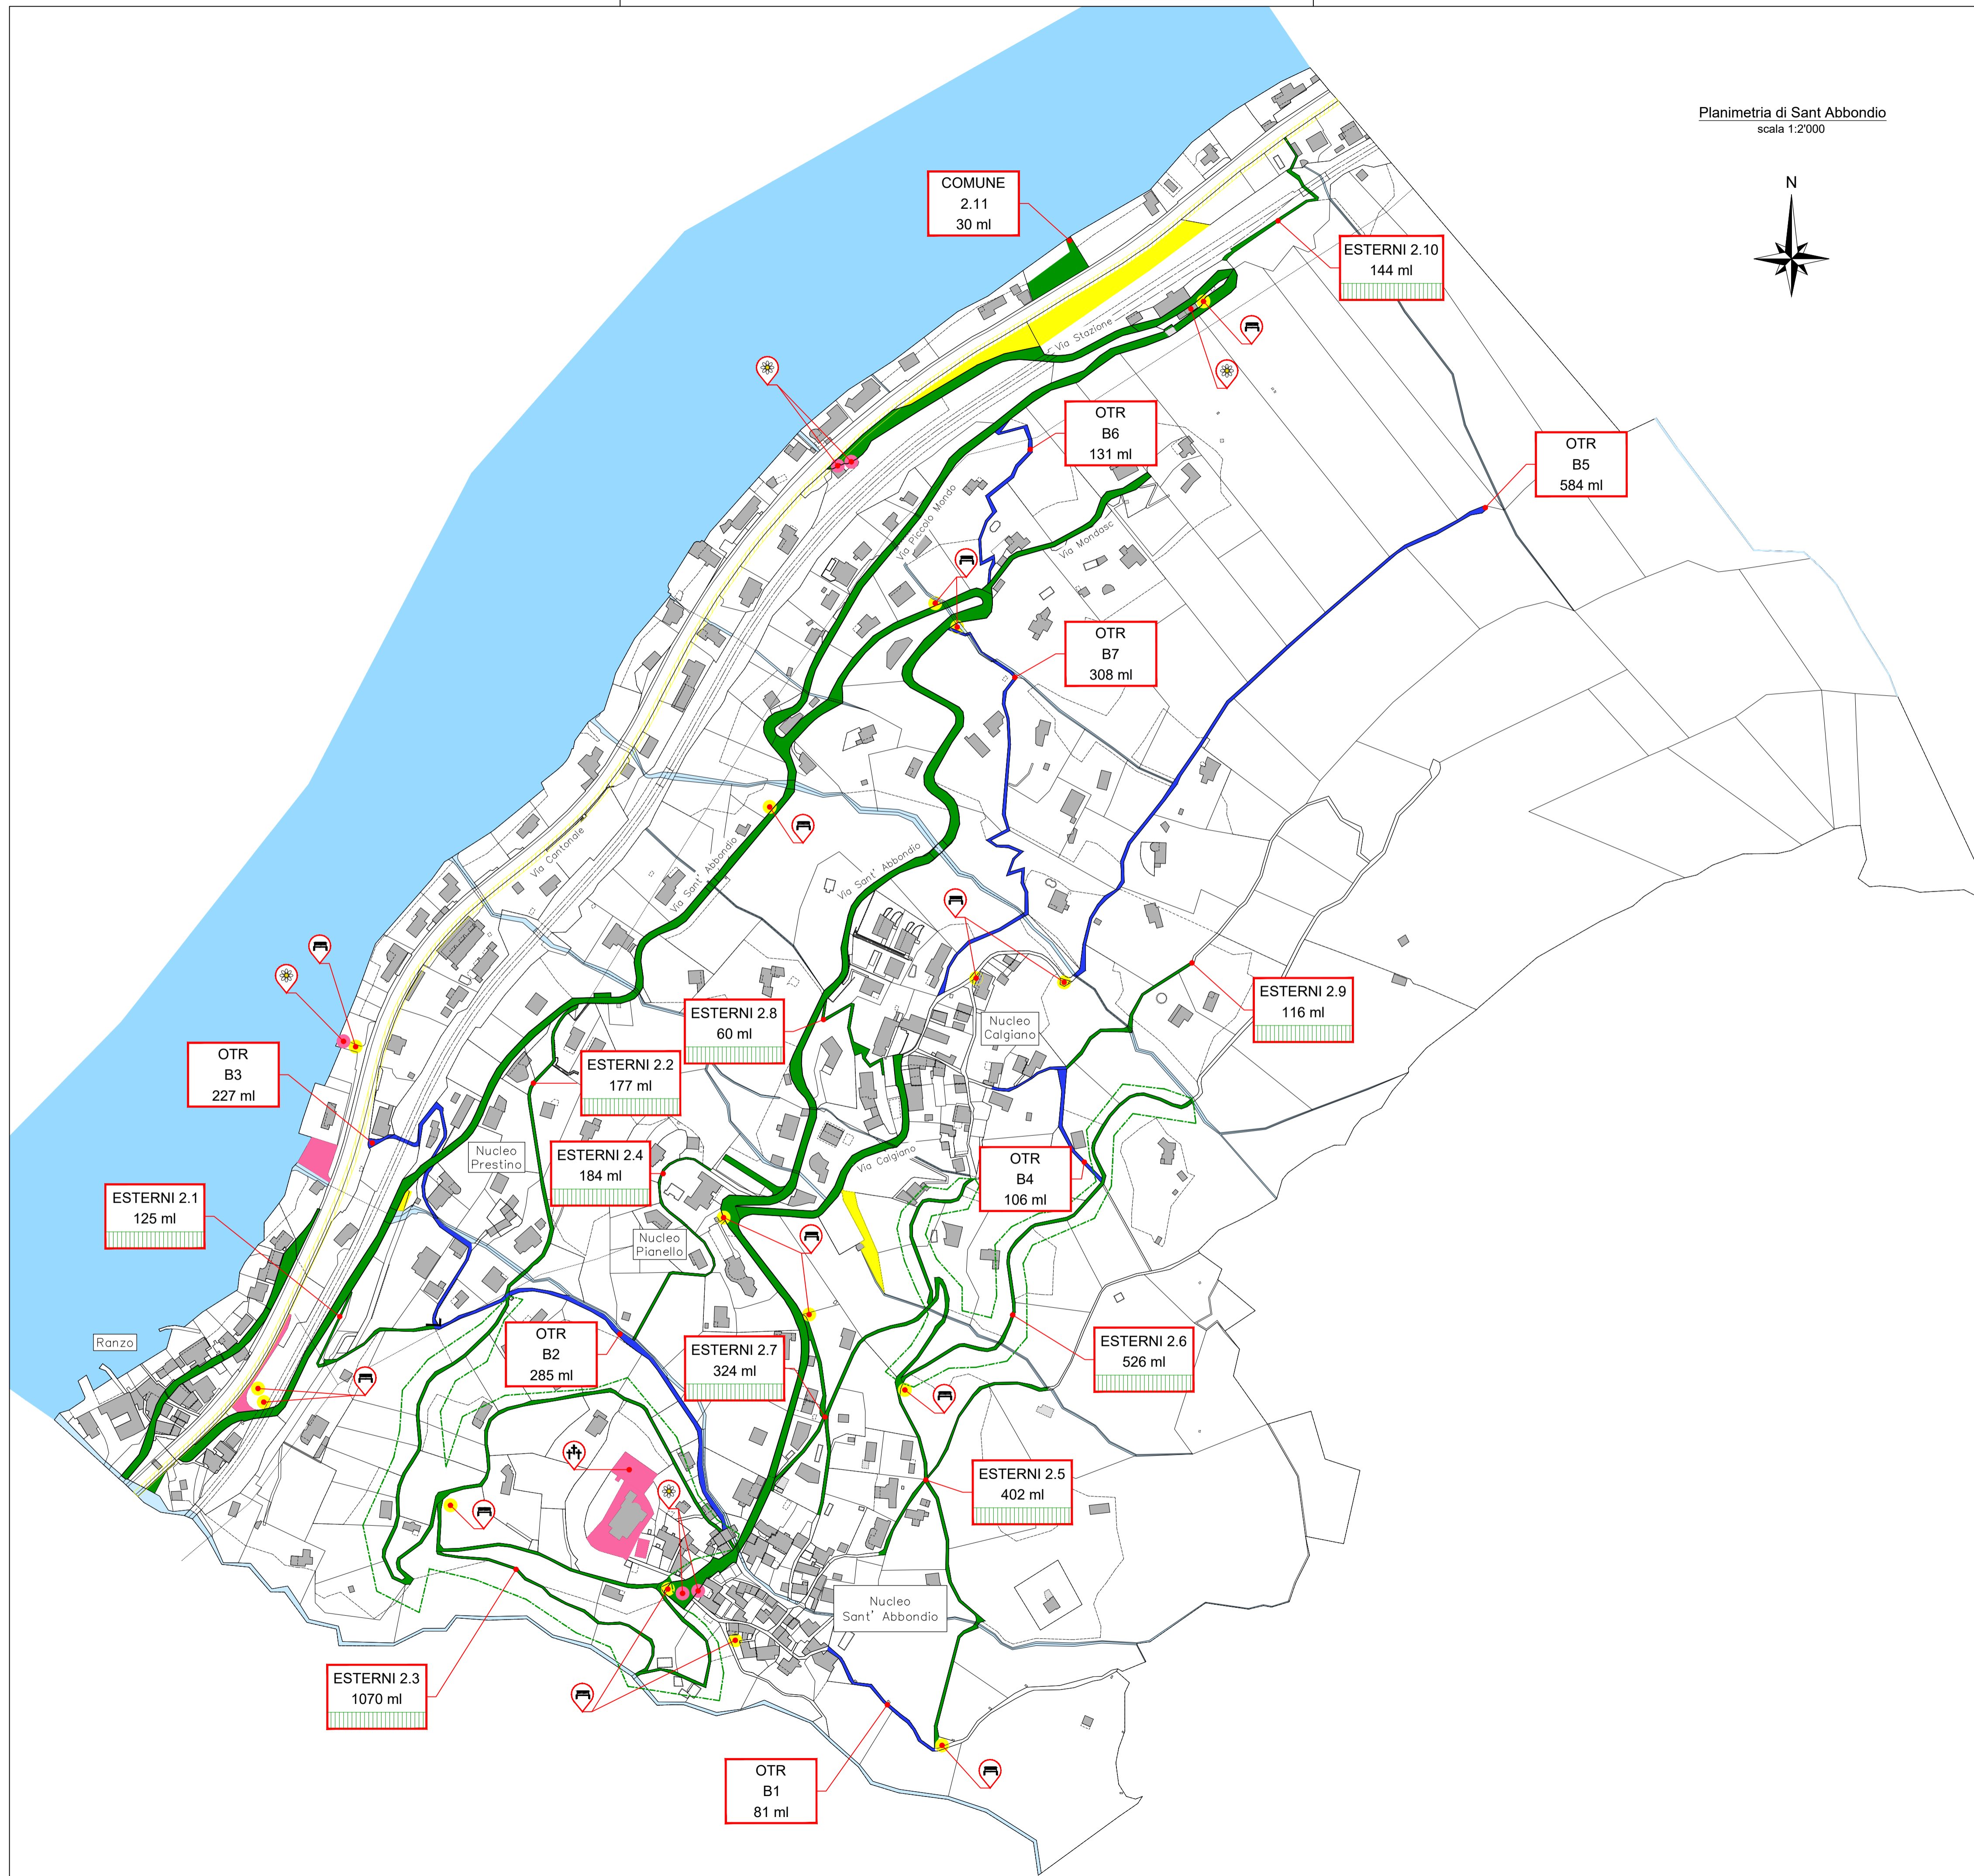

Planimetria di Sant'Abbondio
scala 1:2'000

Legenda priorità di intervento / esecutore:

Priorità di intervento	Esecutore	
	Comune	Esterni
Livello 1		
Livello 2		
Livello 3		

Legenda simboli

Descrittivo	Simboli
Panchine	
Lidi comunali	
Giardini pubblici	
Aiuole / Fioriere	
Alberi	
Parco giochi	
Verde edifici pubblici	
Altre aree verdi	
Cimitero	
Centro sportivo	
Percorso vita	

COMUNE DI GAMBAROGNO

SEZIONE DI SANT' ABBONDIO

Verde pubblico - piano di azione 2019

R.M. 529 / 2019 del 29 aprile 2019

Data Revisione aprile 2019

-
-
-

Scala 1 : 2'000
Dimensioni A1 (841 x 594 mm)