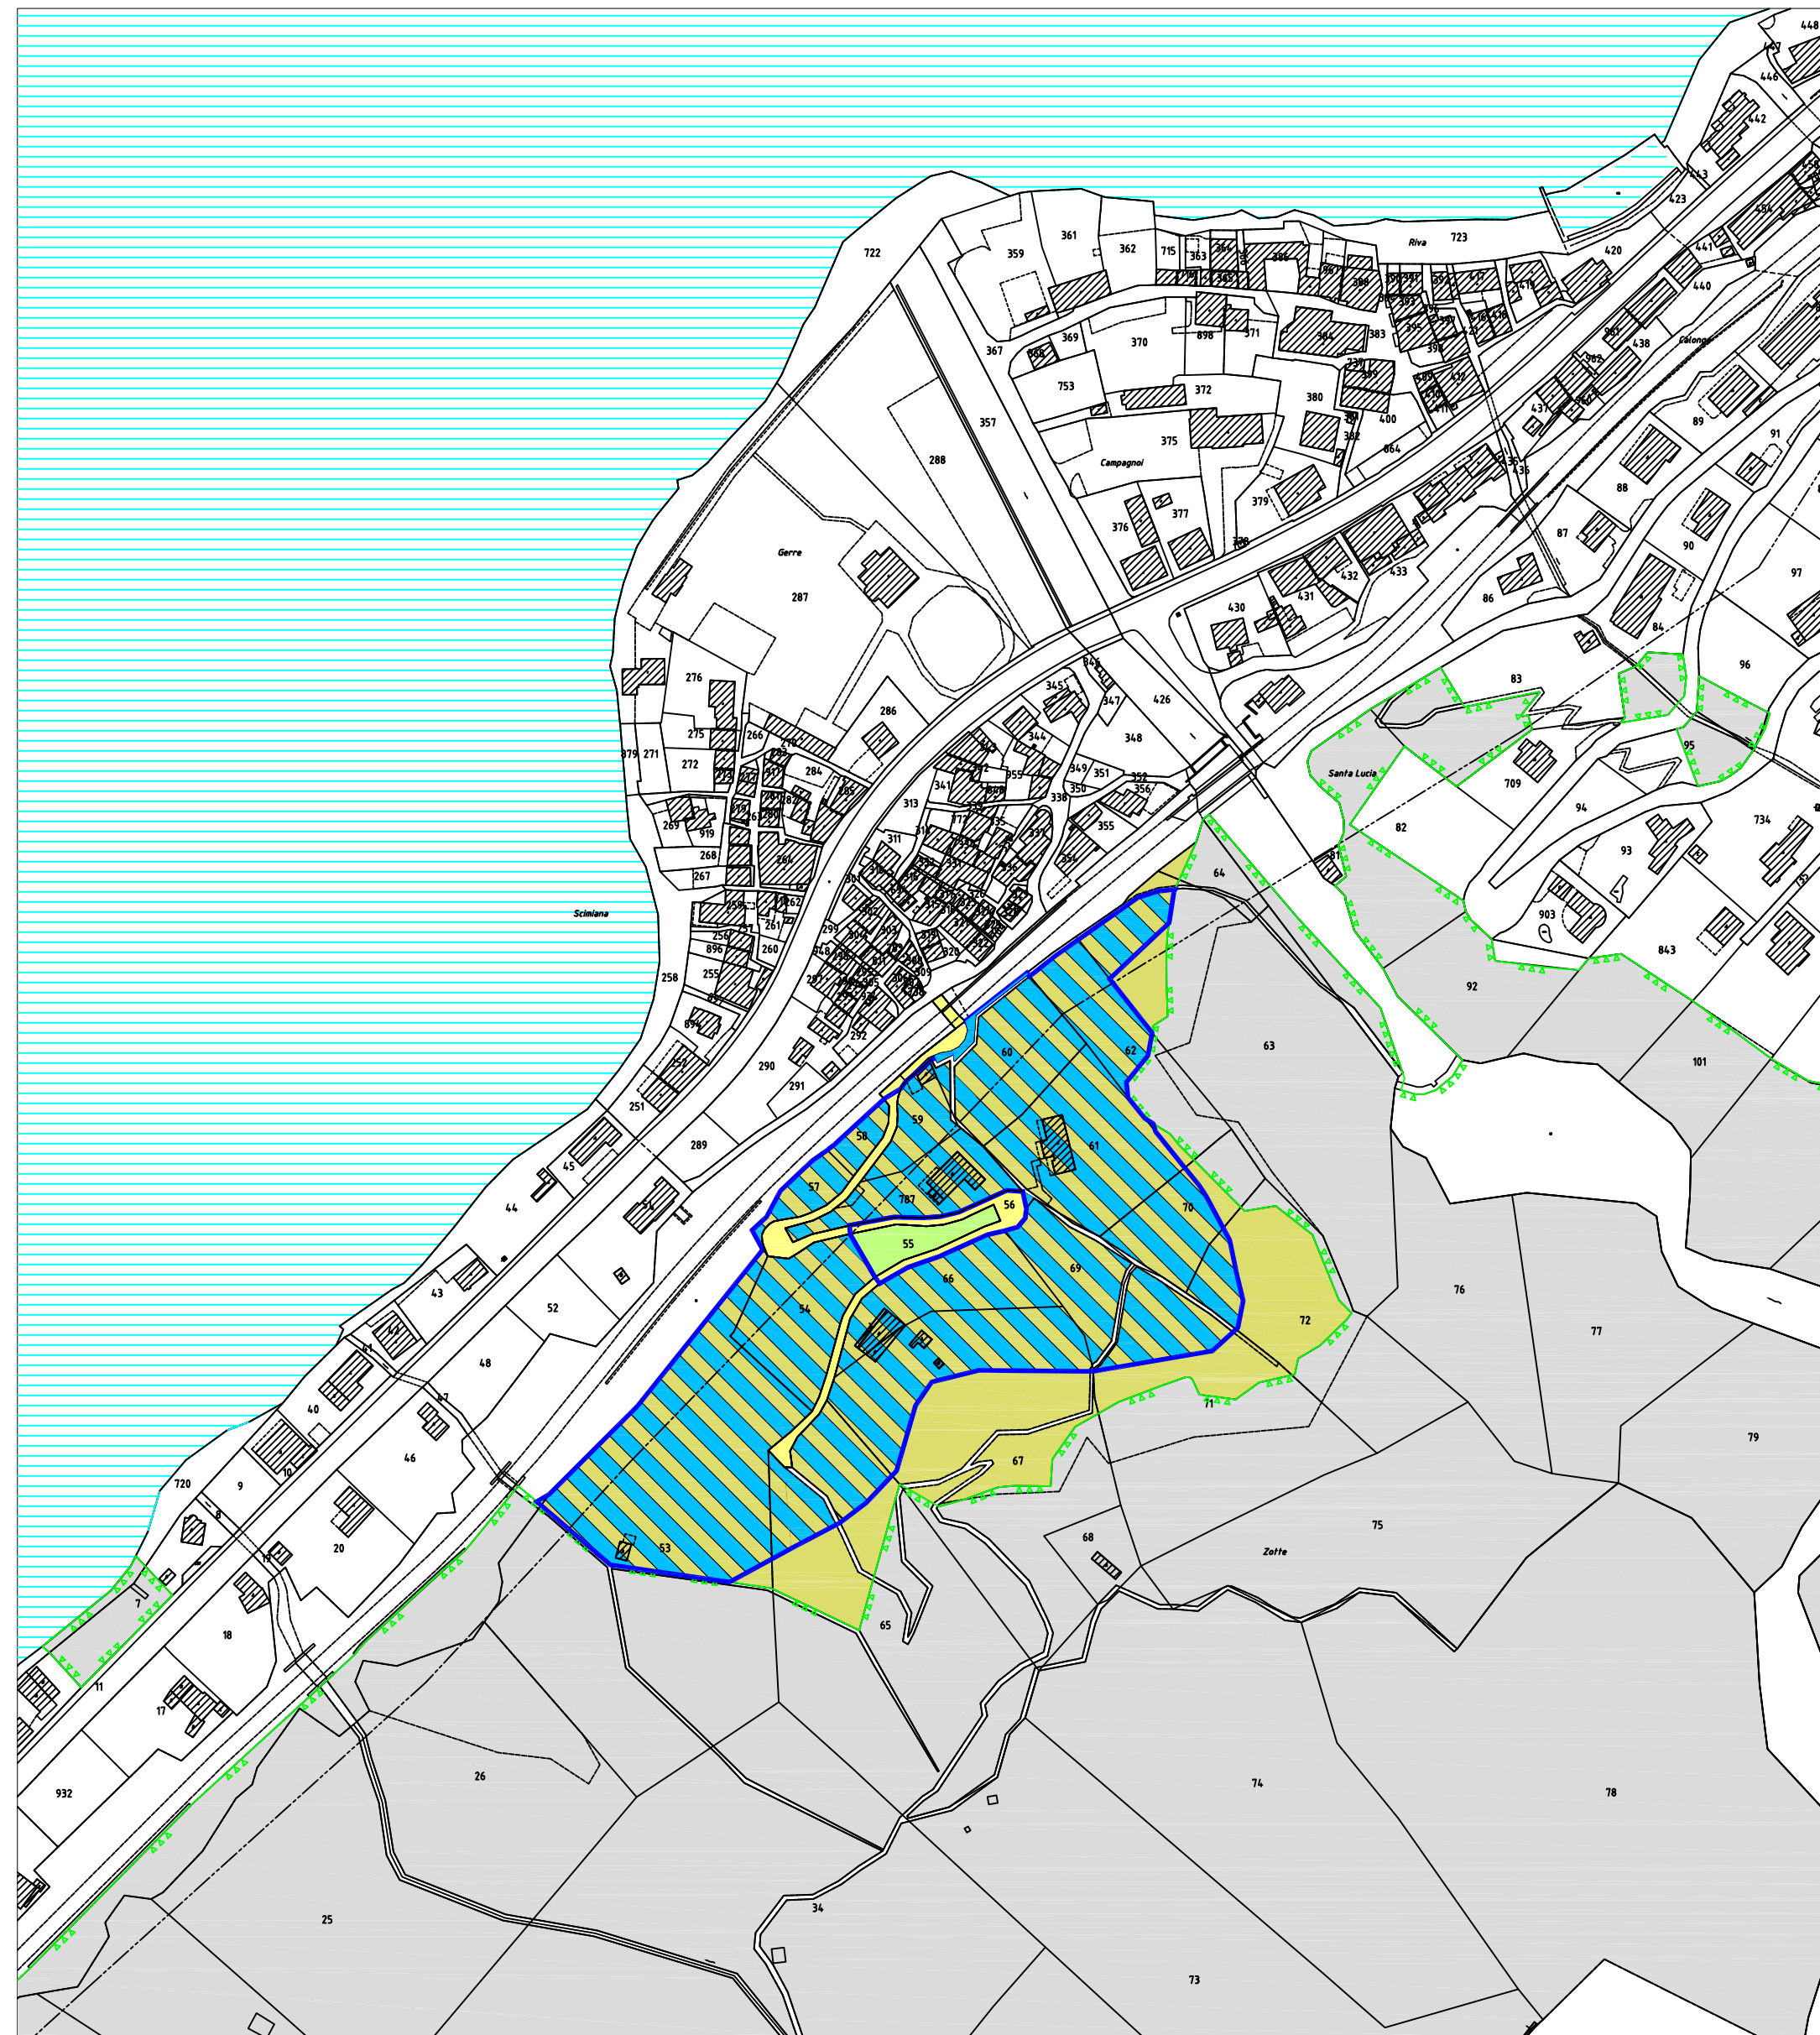

COMUNE

DI

G AMBAROGNO

SEZIONE DI GERRA GAMB.

VARIANTE COMPARTO "ZOTTE"

piano del paesaggio

scala 1 : 2000

bcm Pianificazione e Urbanistica Via Orelli 8 6600 Locarno tel. 091 752 13 79 fax 091 752 12 09 NOVEMBRE 2020

LEGENDA PIANO REGOLATORE IN VIGORE

-  oggetto della variante
-  ZONA FORESTALE
-  ZONA AGRICOLA
-  bosco accertato
-  EDIFICI E ATTREZZATURE DI INTERESSE PUBBLICO: serbatoio dell'acqua
-  COMPARTO SOGGETTO A NUOVA DECISIONE DEL COMUNE

LEGENDA VARIANTE

-  ZONA AGRICOLA