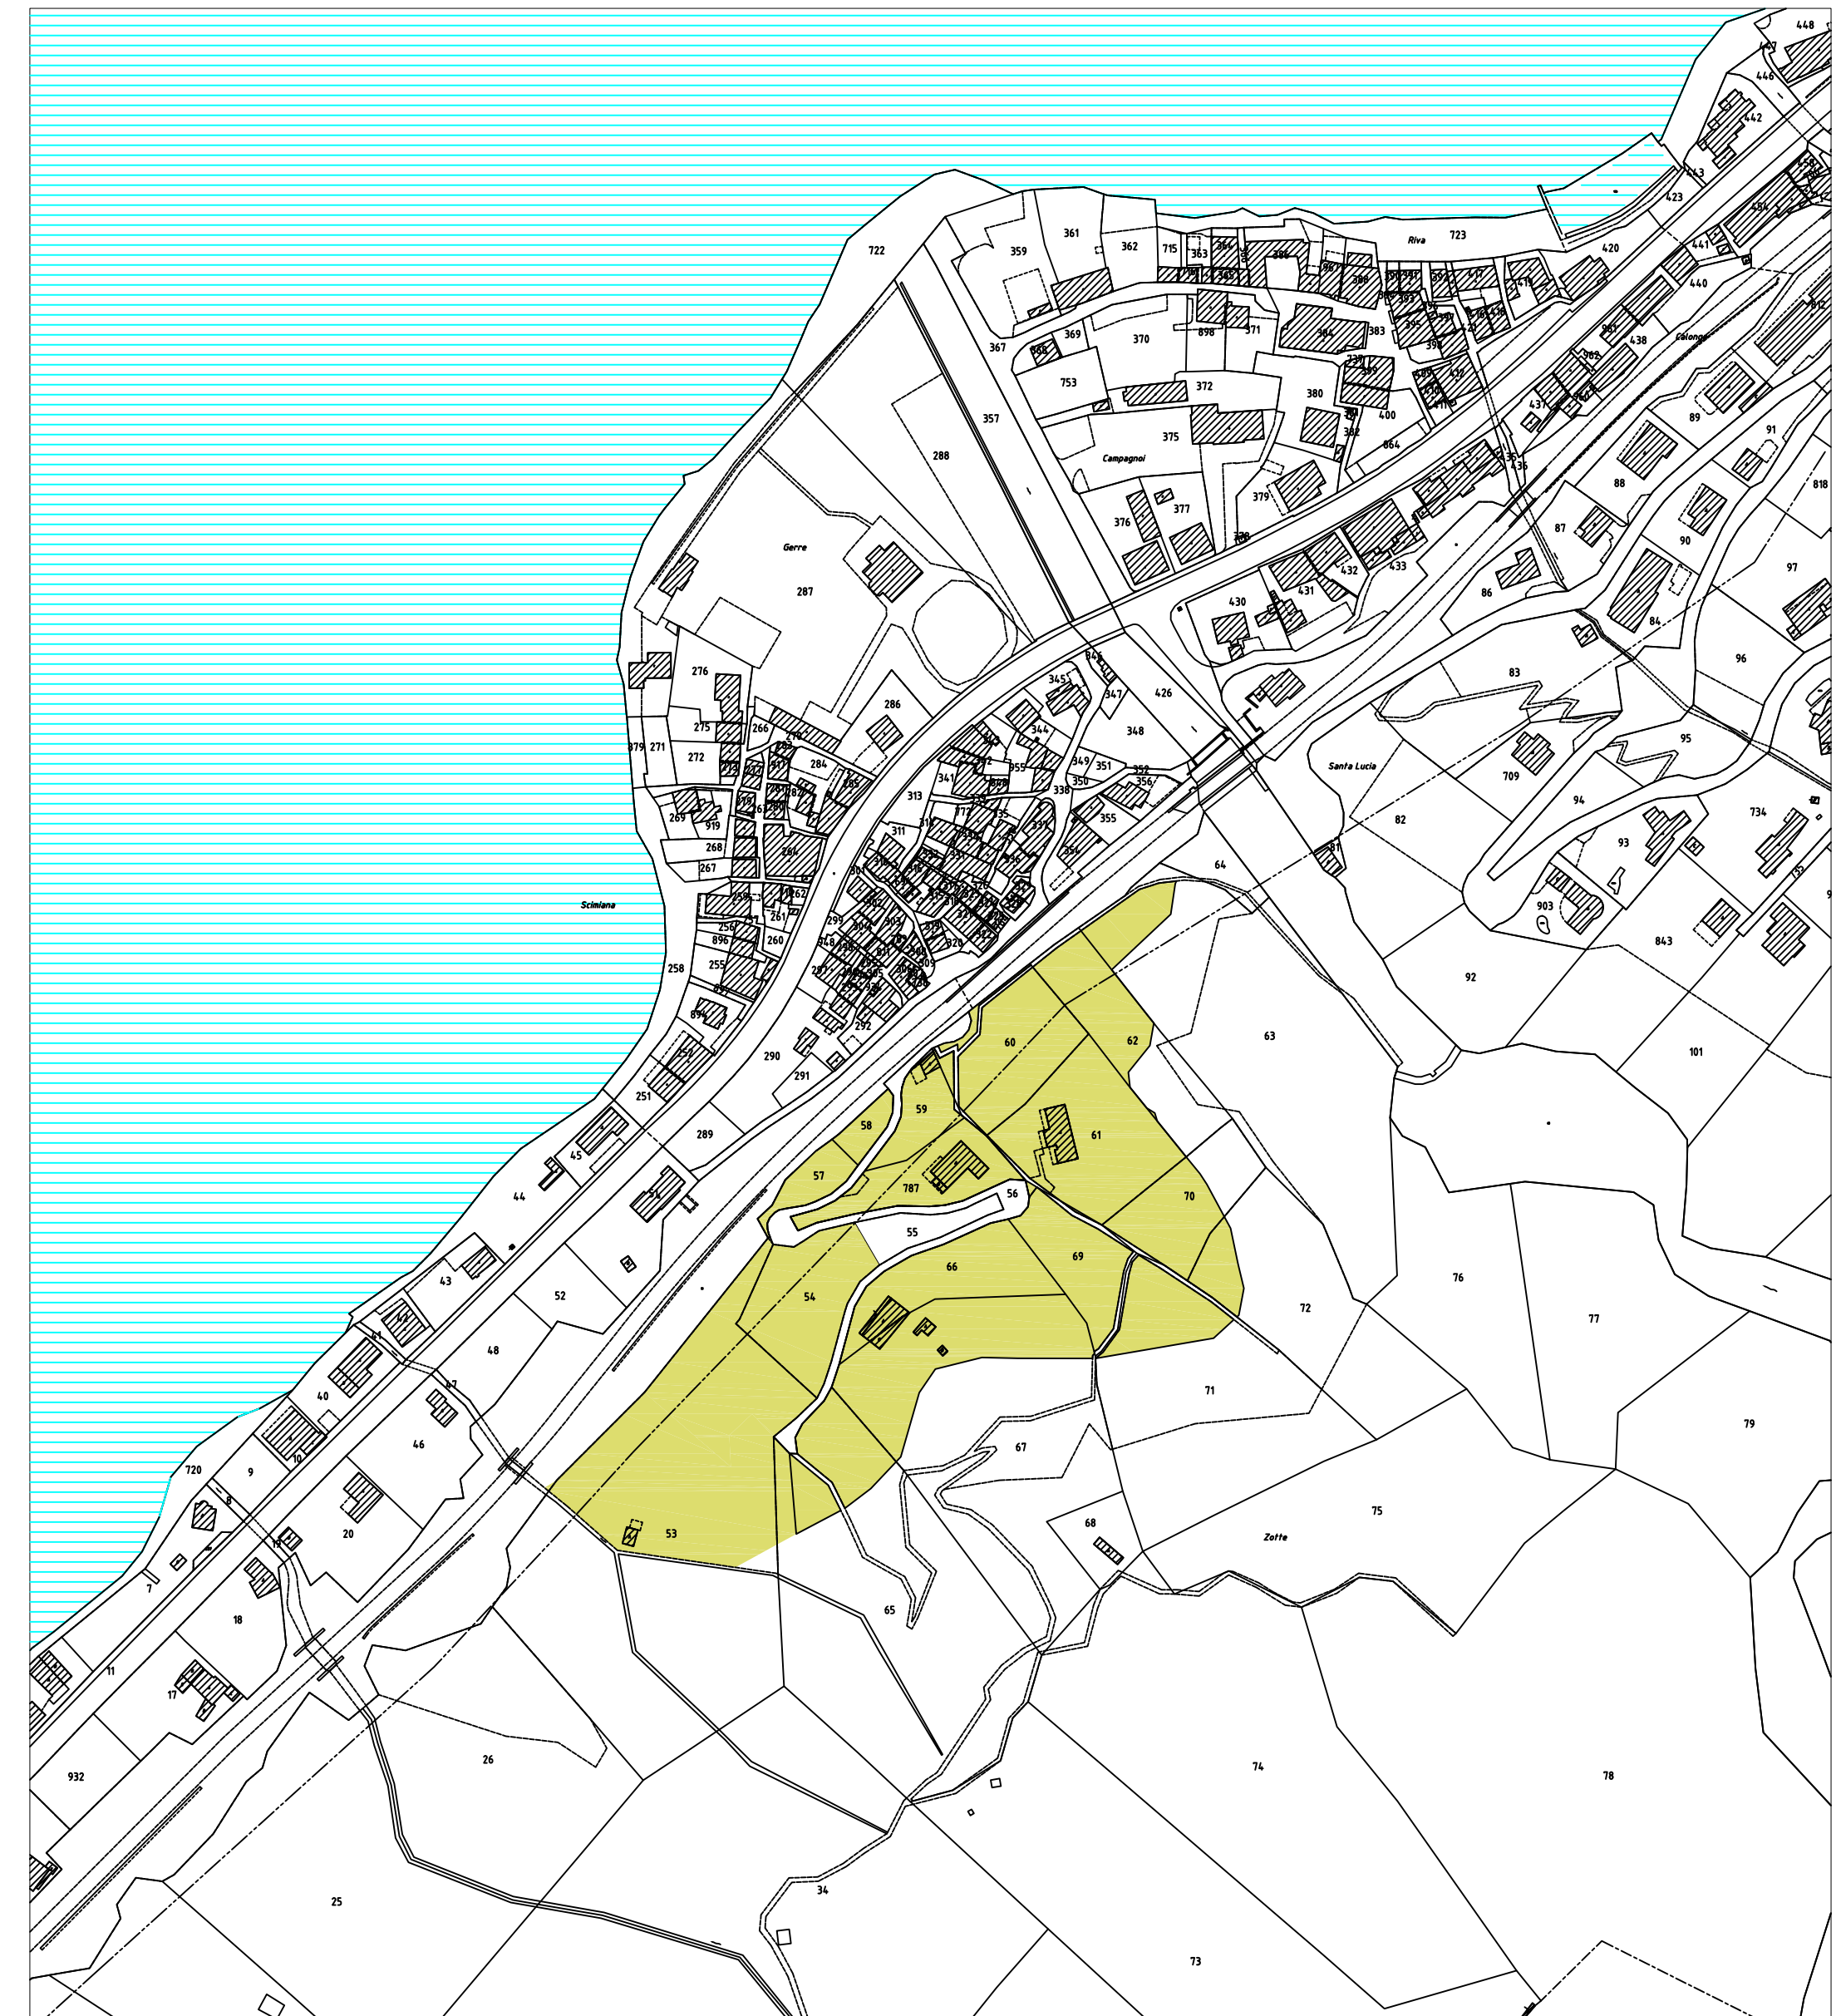

COMUNE

DI

G AMBAROGNO

SEZIONE DI GERRA GAMB.

VARIANTE COMPARTO "ZOTTE"

piano del paesaggio

scala 1 : 2000

bcm Pianificazione e Urbanistica Via Orelli 8 6600 Locarno tel. 091 752 13 79 fax 091 752 12 09 NOVEMBRE 2020

LEGENDA PIANO REGOLATORE IN VIGORE

-  oggetto della variante
-  ZONA FORESTALE
-  ZONA AGRICOLA
-  bosco accertato
-  EDIFICI E ATTREZZATURE DI INTERESSE PUBBLICO: serbatoio dell'acqua
-  COMPARTO SOGGETTO A NUOVA DECISIONE DEL COMUNE

LEGENDA VARIANTE

-  ZONA AGRICOLA